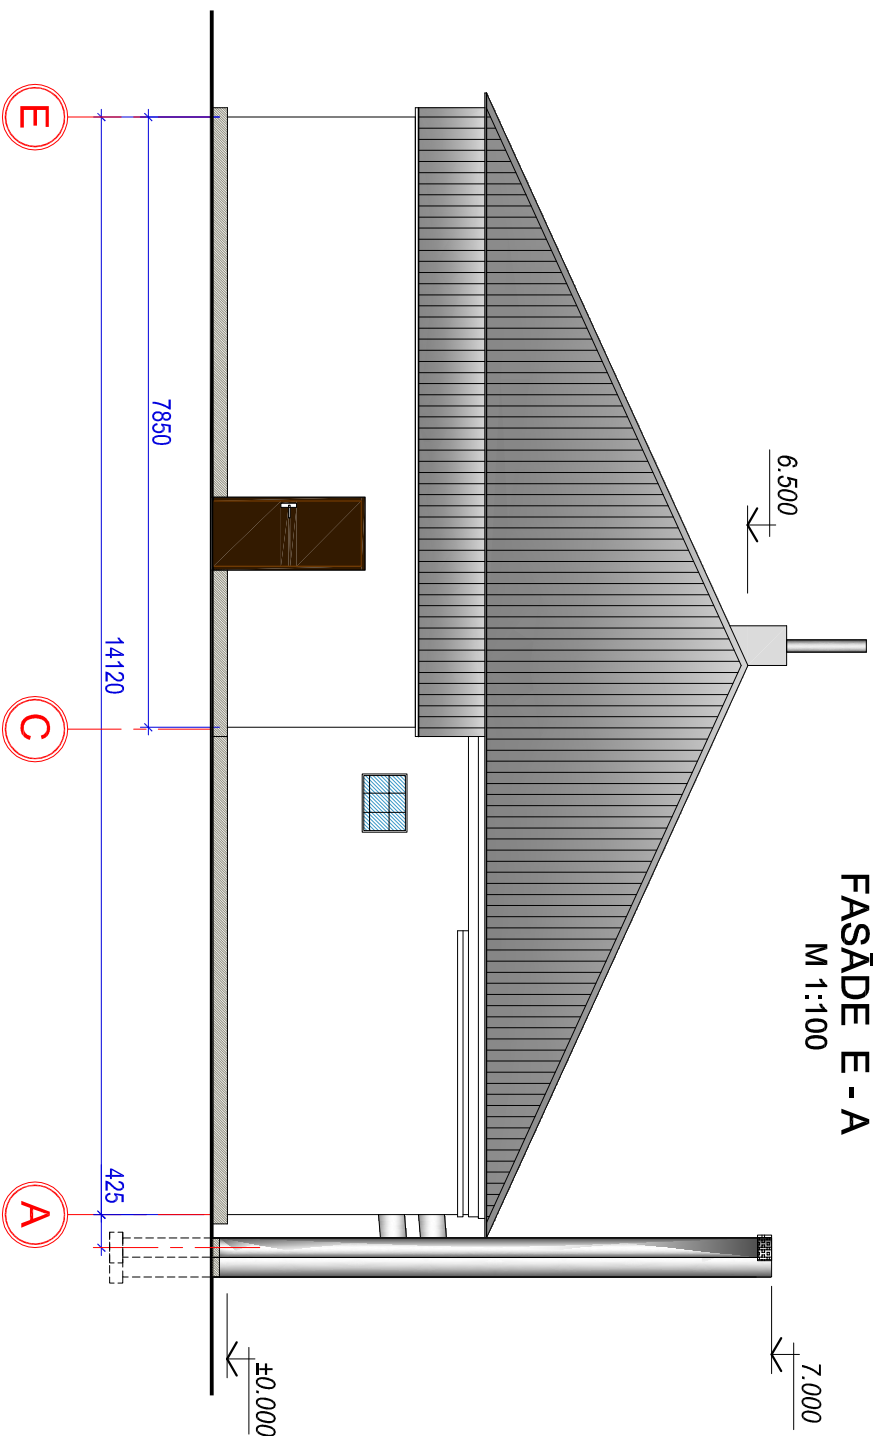

### FASĀDE E - A M 1:100

### KRĀSU TONI - CAPAROLCOLOR katalogs

- Ārsienas apdare- dekoratīvas apmetums, krāsojums
- fasādes silīkāt. kr.t. Nr.-Basalt 18
- Cokols - Basalt 14

### FASĀDE 5 - 1 M 1:100

### Piezīmes:

1. Izmēri doti milimetros, augstuma atzīmes - metros.
2. Par ±0.000 atzīmi pieņemts esoša ēkas cokola līmenis.
3. Visus izmērus precizēt uz vietas.

<b>SIA EDOS-M</b>		Pasūtītājs: <b>PAŠVALDĪBAS SIA "SADZĪVES PAKALPOJUMU KOMBINĀTS",</b>	
Būvkomersanta reģ.Nr. 7173-R		Reģ. Nr. 41503002428, Višķu iela 21 k, Daugavpils, LV-5410	
Proj. vad.	N.Kozlova	10.2012.	<b>FASĀDES E-A, 5-1.</b>
Arhitekts	L.Buročkina	10.2012.	
		Objekts: <b>Pirts ēkas rekonstrukcija - katlu telpas ierīkošana Sēlijas ielā 18, Daugavpils.</b>	
		M1:100	
		Stadija	Marka
		TP	AR-3
		Reģ.Nr.	