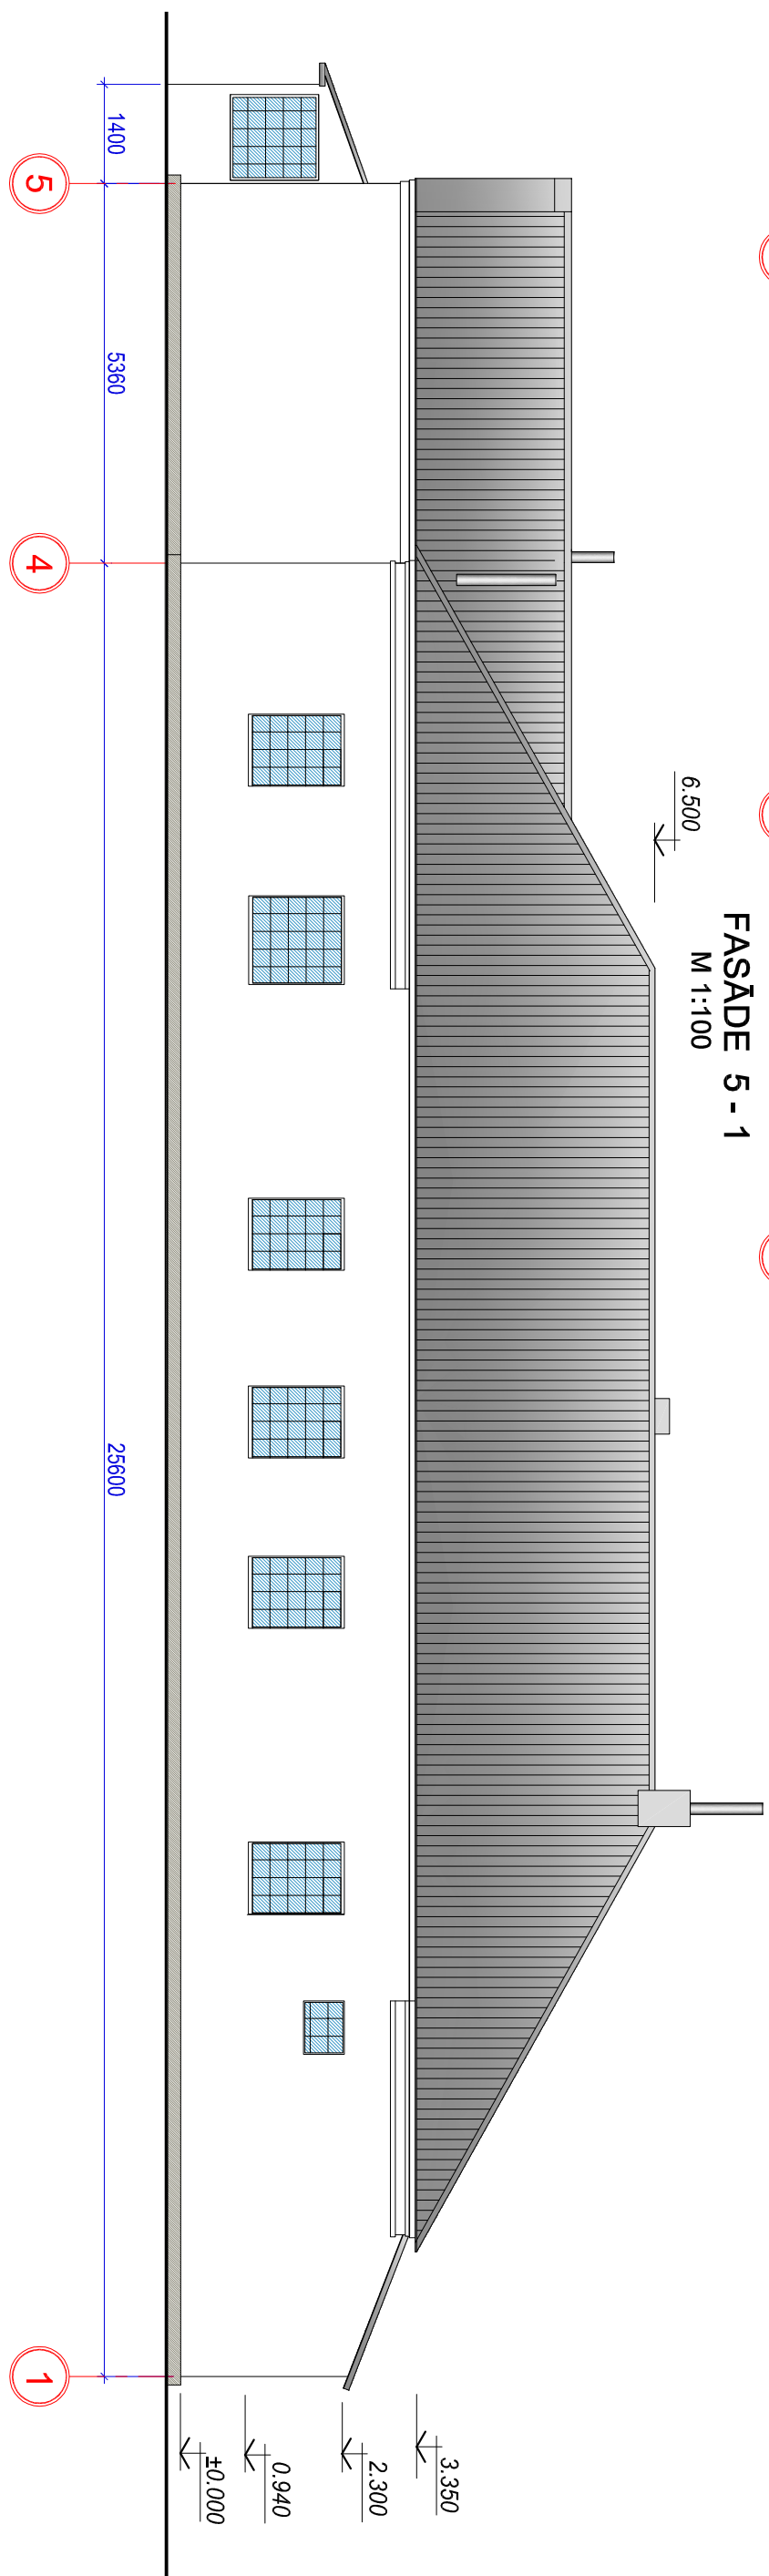

### FASĀDE E - A M 1:100

### KRĀSU TONI - CAPAROLCOLOR katalogs

- Ārsienas apdare- dekoratīvas apmetums, krāsojums
- fasādes silīkāt. kr.t. Nr.-Basalt 18
- Cokols - Basalt 14

### FASĀDE 5 - 1 M 1:100

### Piezīmes:

1. Izmēri doti milimetros, augstuma atzīmes - metros.
2. Par ±0.000 atzīmi pieņemts esoša ēkas cokola līmenis.
3. Visus izmērus precizēt uz vietas.

<b>SIA EDOS-M</b>		Pasūtītājs: <b>PAŠVALDĪBAS SIA "SADZĪVES PAKALPOJUMU KOMBINĀTS",</b>	
Būvkomersanta reģ.Nr. 7173-R		Reģ. Nr. 41503002428, Višķu iela 21 k, Daugavpils, LV-5410	
Proj. vad.	N.Kozlova	10.2012.	<b>FASĀDES E-A, 5-1.</b>
Arhitekts	L.Buročkina	10.2012.	
		Objekts: <b>Pirts ēkas rekonstrukcija - katlu telpas ierīkošana Sēlijas ielā 18, Daugavpils.</b>	
		M1:100	
		Stadija	Marka
		TP	AR-3
		Reģ.Nr.	